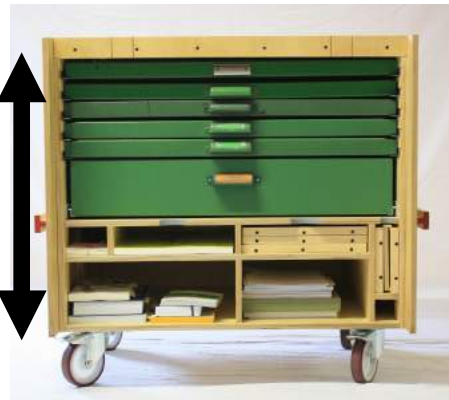

Letterkastmobiel

KG 146 kg

Drukpersmobiel

KG 156 kg

Zelf te voorzien

- ✓ tafels en stoelen voor deelnemers workshop
- ✓ 6 extra werktafels
- ✓ lift indien nodig
- ✓ 2 extra personen bij laden en lossen
- ✓ 1 persoon die de workshop bijwoont en ondersteunt

De Letterkastmobiel

99,5 cm

90 cm

76 cm

De Drukpersmobiel

102,5 cm

90 cm

75,4 cm